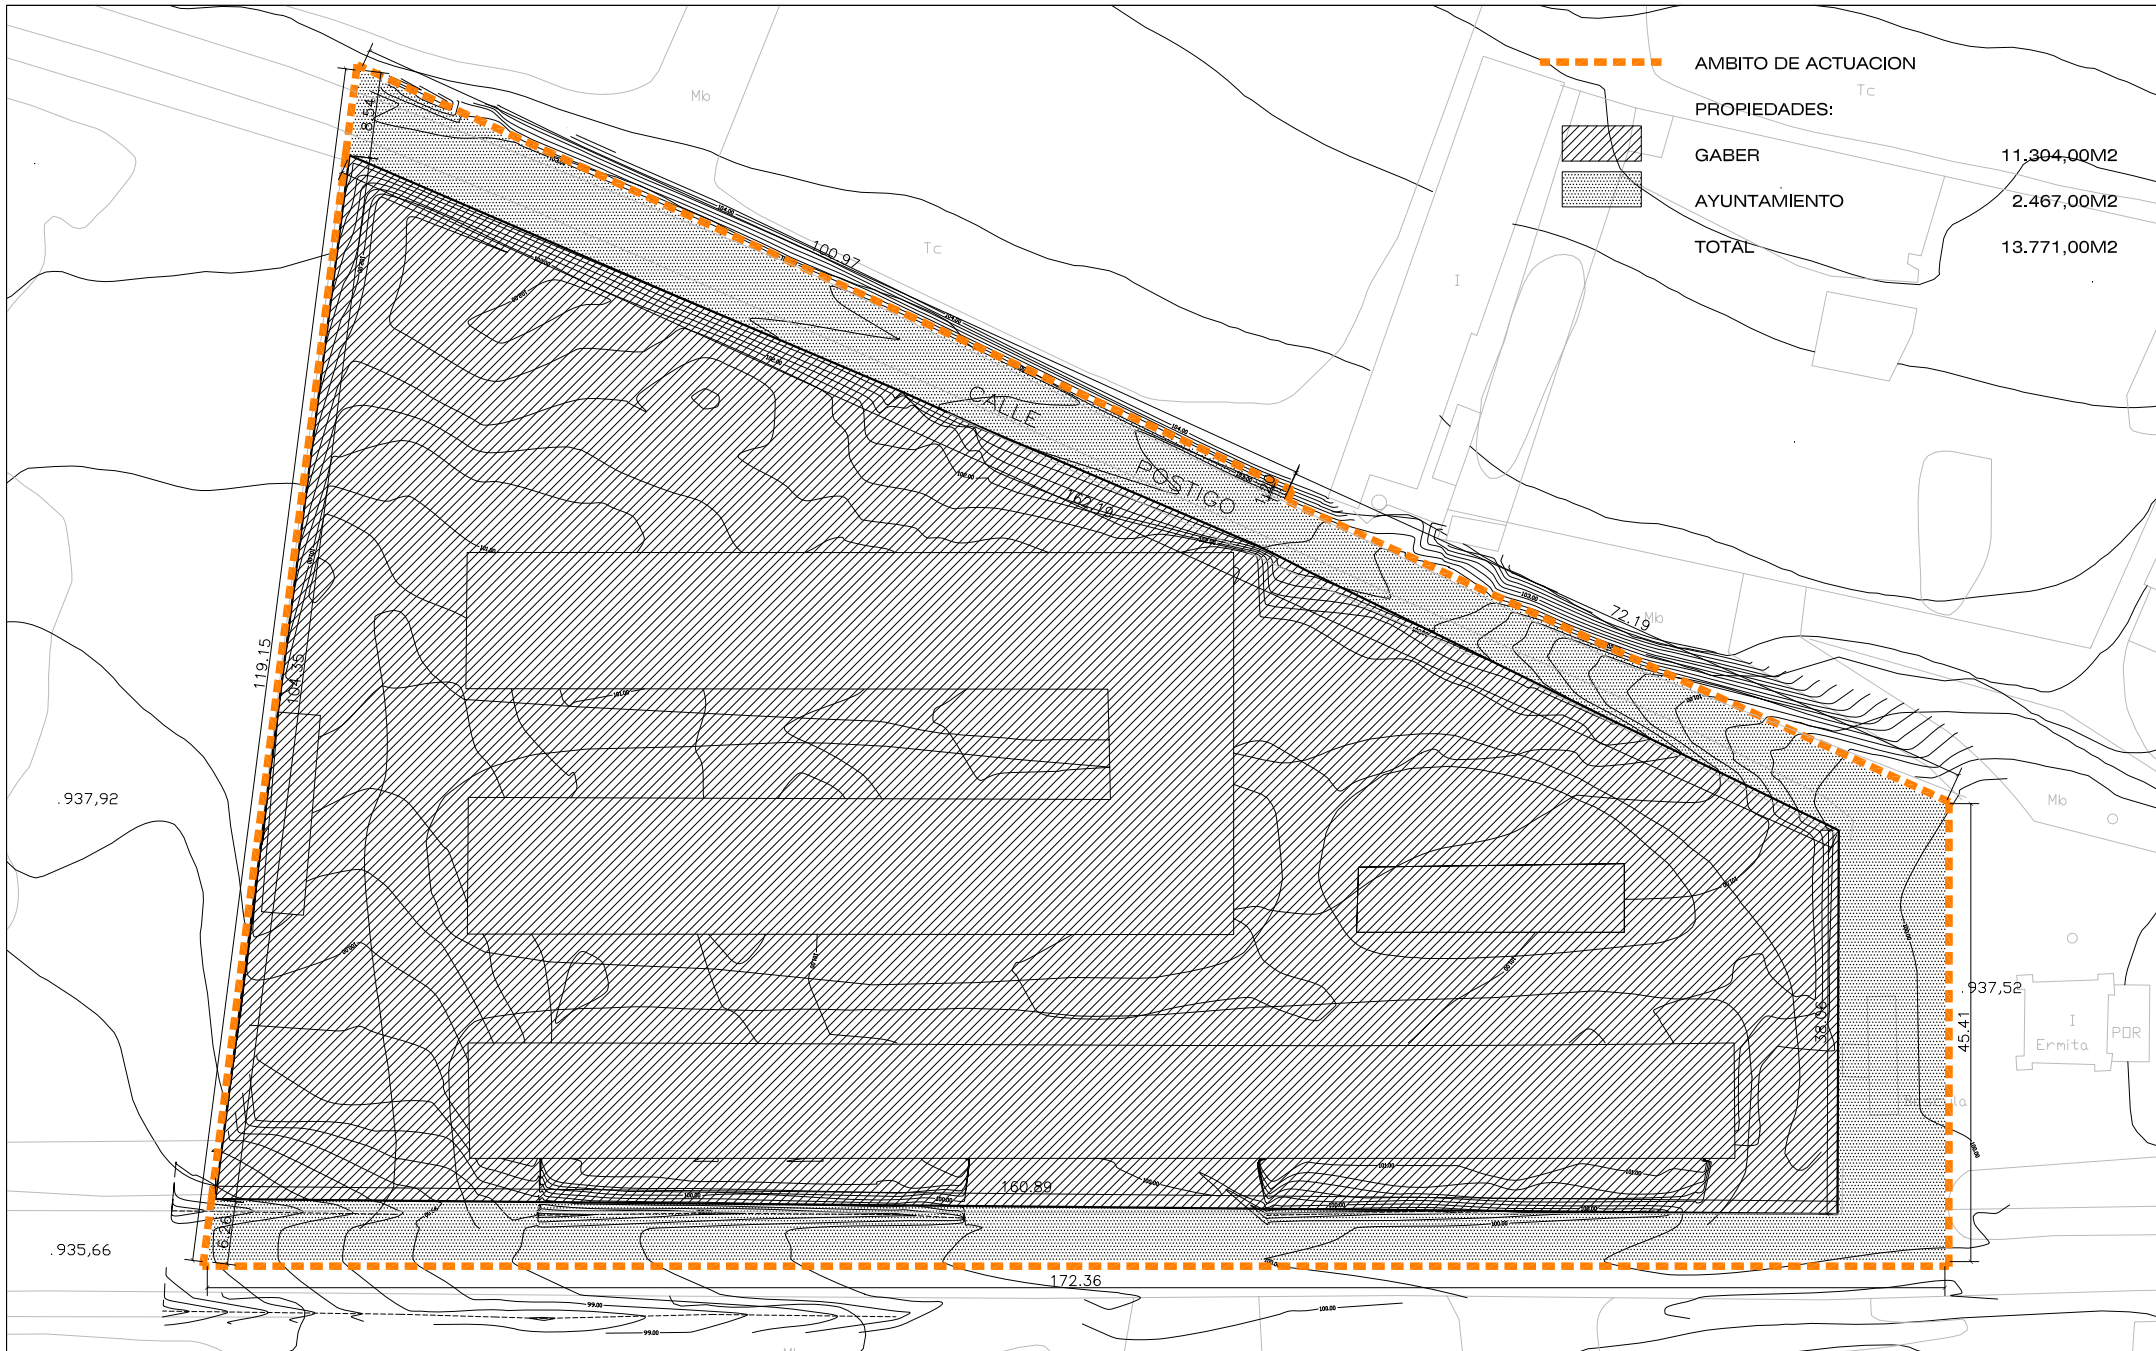

**PROYECTO DE ACTUACIÓN. ZONA 7 COOPERATIVA GANADERA.  
BERLANGA DE DUERO (SORIA)**

SITUACIÓN: CALLE FUENMAYOR – CALLE POSTIGO. 42.362 BERLANGA DE DUERO (SORIA)  
PROMOTOR: AYUNTAMIENTO DE BERLANGA DE DUERO  
ARQUITECTO REDACTOR: FRANCISCO JAVIER CEÑA JODRA

---

PLANOS

---

PROYECTO DE ACTUACIÓN. ZONA 7 COOPERATIVA GANADERA. AVENIDA FUENMAYOR Y CALLE POSTIGO . BERLANGA DE DUERO. SORIA

PROPIETARIO : AYUNTAMIENTO DE BERLANGA DE DUERO  
 ARQUITECTO : FRANCISCO JAVIER CEÑA JODRA

SORIA JULIO 2012

PLANO : SITUACION Y EMPLAZAMIENTO  
 ESCALA : 1/10000 1/2000

PROYECTO DE ACTUACIÓN. ZONA 7 COOPERATIVA GANADERA. AVENIDA FUENMAYOR Y CALLE POSTIGO . BERLANGA DE DUERO. SORIA