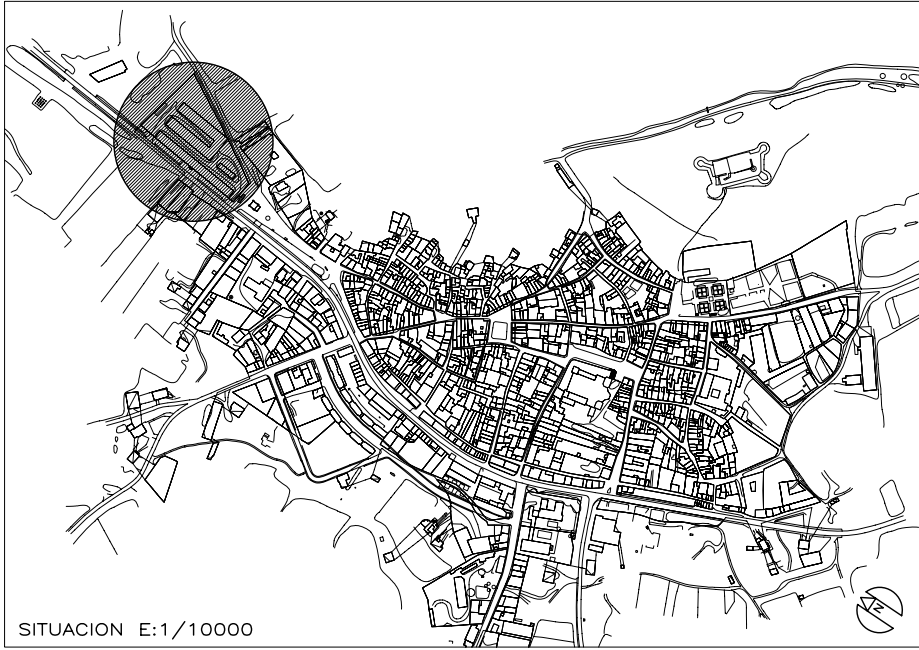

**PROYECTO DE ACTUACIÓN. ZONA 7 COOPERATIVA GANADERA.  
BERLANGA DE DUERO (SORIA)**

SITUACIÓN: CALLE FUENMAYOR – CALLE POSTIGO. 42.362 BERLANGA DE DUERO (SORIA)  
PROMOTOR: AYUNTAMIENTO DE BERLANGA DE DUERO  
ARQUITECTO REDACTOR: FRANCISCO JAVIER CEÑA JODRA

---

PLANOS

---

PROYECTO DE ACTUACIÓN. ZONA 7 COOPERATIVA GANADERA. AVENIDA FUENMAYOR Y CALLE POSTIGO . BERLANGA DE DUERO. SORIA

PROPIETARIO : AYUNTAMIENTO DE BERLANGA DE DUERO  
 ARQUITECTO : FRANCISCO JAVIER CEÑA JODRA

SORIA JULIO 2012

PLANO : SITUACION Y EMPLAZAMIENTO  
 ESCALA : 1/10000 1/2000

PROYECTO DE ACTUACIÓN. ZONA 7 COOPERATIVA GANADERA. AVENIDA FUENMAYOR Y CALLE POSTIGO . BERLANGA DE DUERO. SORIA